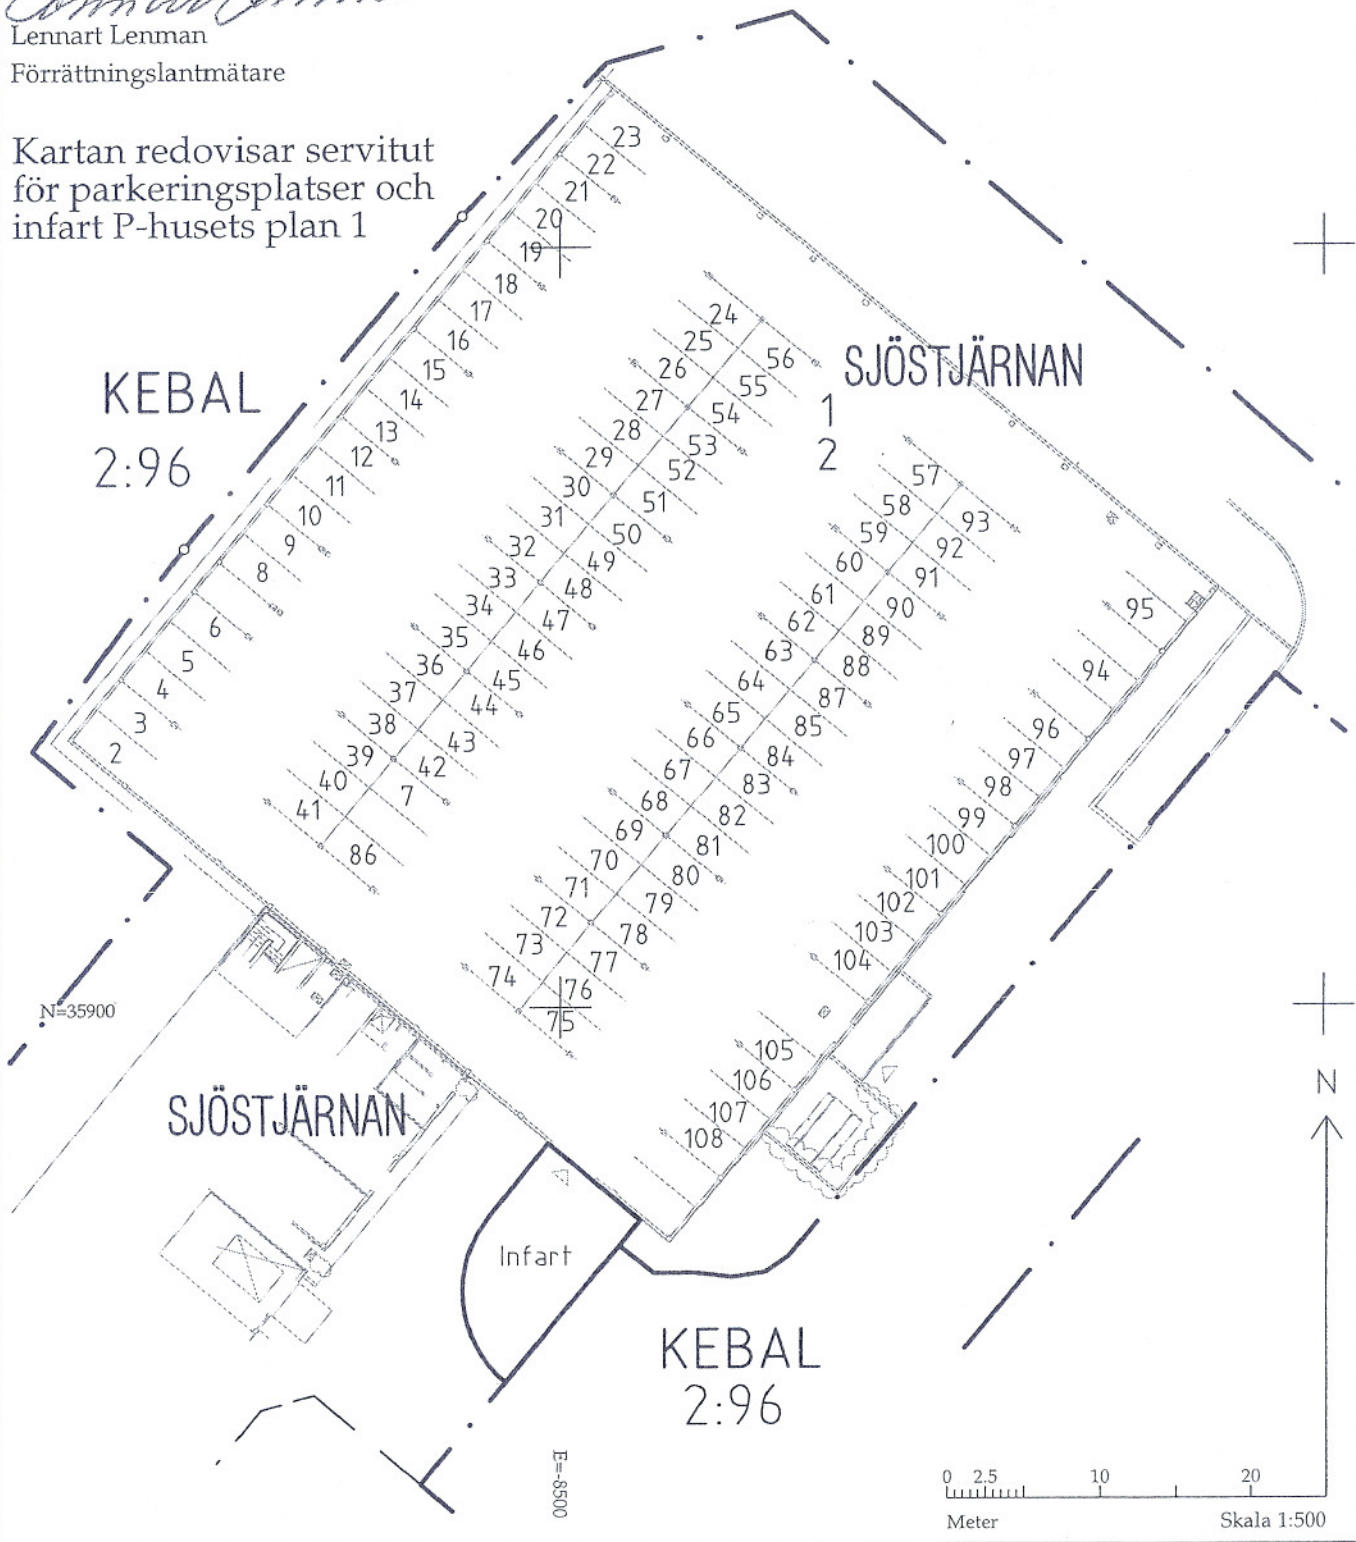

Karta

2008-03-07

Ärende

Anläggningsåtgärd för omprövning av Kebab GA:6  
Fastighetsreglering berörande Sjöstjärnan 1 m.fl.  
Strömstad kommun

Aktbilaga KA2

Ärendenr: O043915

Lennart Lenman

Förrättningslantmätare

Kartan redovisar servitut  
för parkeringsplatser och  
infart P-husets plan 1

Antall plasser	Fastighet/Leilighetsnr.	Plass.nr.
1	Strandsnäckan 1	97
1	Strandsnäckan 2	96
1	Strandsnäckan 3	95
1	Strandsnäckan 4	94
1	Strandsnäckan 13	93
1	Strandsnäckan 14	92
1	Blåmuslan 2	91
1	Blåmuslan 11	30
1	Blåmuslan 13	29
1	Sandmuslan 1	53
1	Sandmuslan 2	100
1	Vingsnäckan 1	16
1	Vingsnäckan 2	15
1	Vingsnäckan 3	13
1	Vingsnäckan 4	12
1	Vingsnäckan 5	52
1	Kammuslan 2	49
1	Kammuslan 1	10
1	Kammuslan 3	89
1	Kammuslan 4	82
1	Kammuslan 5	88
1	Kammuslan 6	63
1	Kammuslan 7	85
1	Kammuslan 8	68
1	Kammuslan 9	66
1	Kammuslan 10	90
1	Kammuslan 11	67
2	Kammuslan 12	61, 62
6	Kammuslan 13	32, 55, 57, 59, 60, 108
1	Kammuslan 14	87
1	Kammuslan 15	64
1	Kammuslan 16	84
2	Kammuslan 17	104, 105
1	Kammuslan 18	5
1	Vingsnäckan 6	11
6	Vingsnäckan 7	14, 76, 77, 78, 79, 80
1	Vingsnäckan 8	83
1	Vingsnäckan 12	33
1	Vingsnäckan 11	58
1	Vingsnäckan 10	31
2	Vingsnäckan 9	34, 35
1	Nätsnäckan 9	74
1	Nätsnäckan 10	18
6	Sandmuslan 3	4, 6, 7, 8, 9, 73
6	Sandmuslan 4	19, 20, 21, 22, 23, 24
9	Sandmuslan 5	25, 26, 27, 28, 37, 38, 39, 2, 3
8	Sandmuslan 6	41, 42, 43, 44, 45, 46, 47, 48
1	Nätsnäckan 1	75
6	Nätsnäckan 2	40, 86, 98, 99, 101, 102
1	Nätsnäckan 3	81
1	Nätsnäckan 7	54
1	Nätsnäckan 6	17
1	Nätsnäckan 5	70
1	Nätsnäckan 4	65
6	Sjöborren 1	50, 51, 69, 72, 106, 107
1	Sjöborren 2	56
1	Sjöborren 3	103
1	Sjöborren 4	71
1	Sjöborren 5	36

BE 22